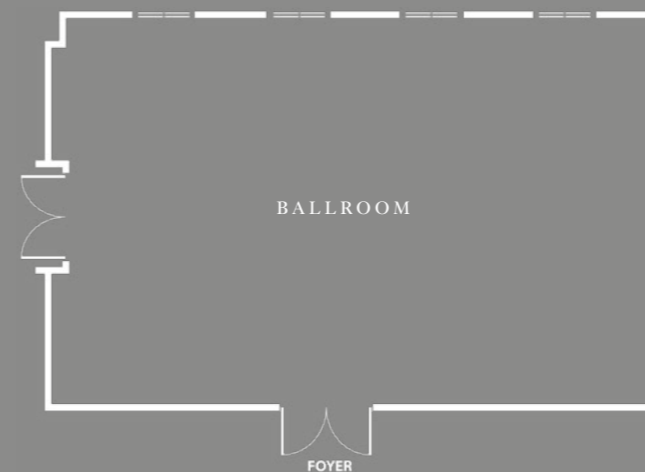

GROUND FLOOR